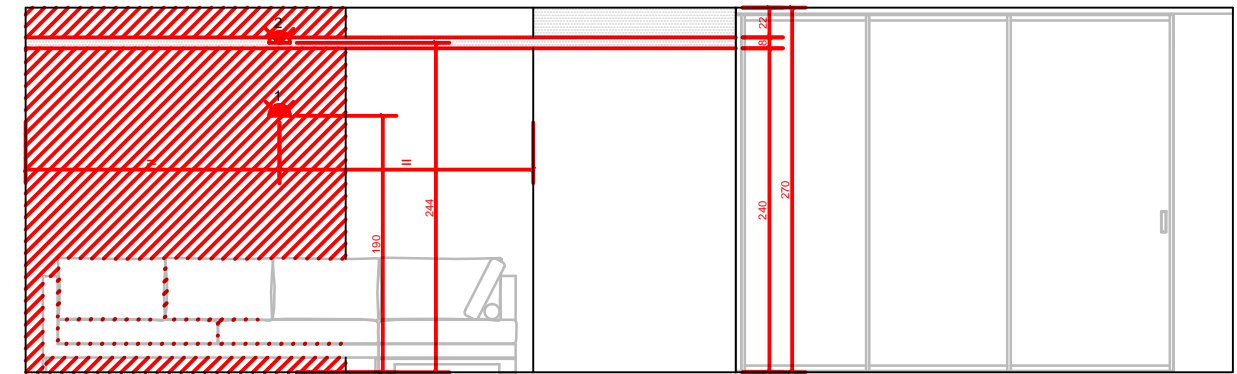

Prospetto C

LEGENDA:

- Punto luce a parete
- Parete da foderare
- Controsoffitto in pianta ed alzato
- Quote relative al controsoffitto
- Controsoffitto in sezione

COMMENTO:

cavallini LINEA C Corso Milano 6 - 20814 - Varedo - Mb - I ITALY
Tel. +39 0362 580566 - Fax +39 0362 554900
www.cavallinilineac.com - info@cavallinilineac.com
Xilo è un marchio di mobili prodotti e distribuiti da Cavallini Linea C: www.xilo.it - info@xilo.it

Tavola n° : 1

Data :

Agg. al:

Committente : Oggetto : Controsoffitto ingresso

Scala: 1 : 20

Firma per accettazione:

Progetto riservato - non cedibile

N.B.

1 - TUTTE LE MISURE SI RIFERISCONO A PARETI E PAVIMENTO FINITI

2 - OGNI VARIAZIONE E/O AGGIUNTA RISPETTO AL PRESENTE DISEGNO, VA COMUNICATA PER ISCRITTO