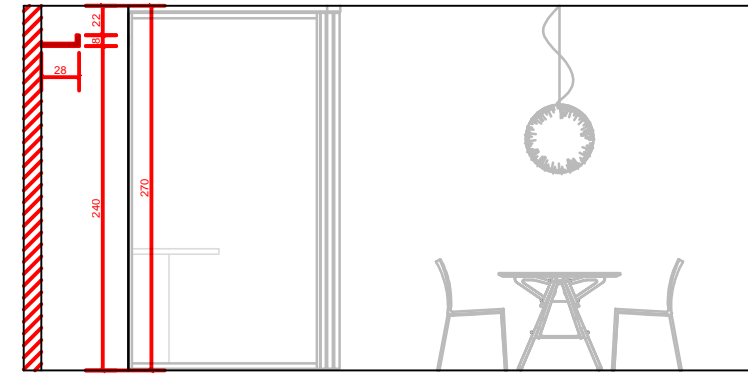

Sezione B - B