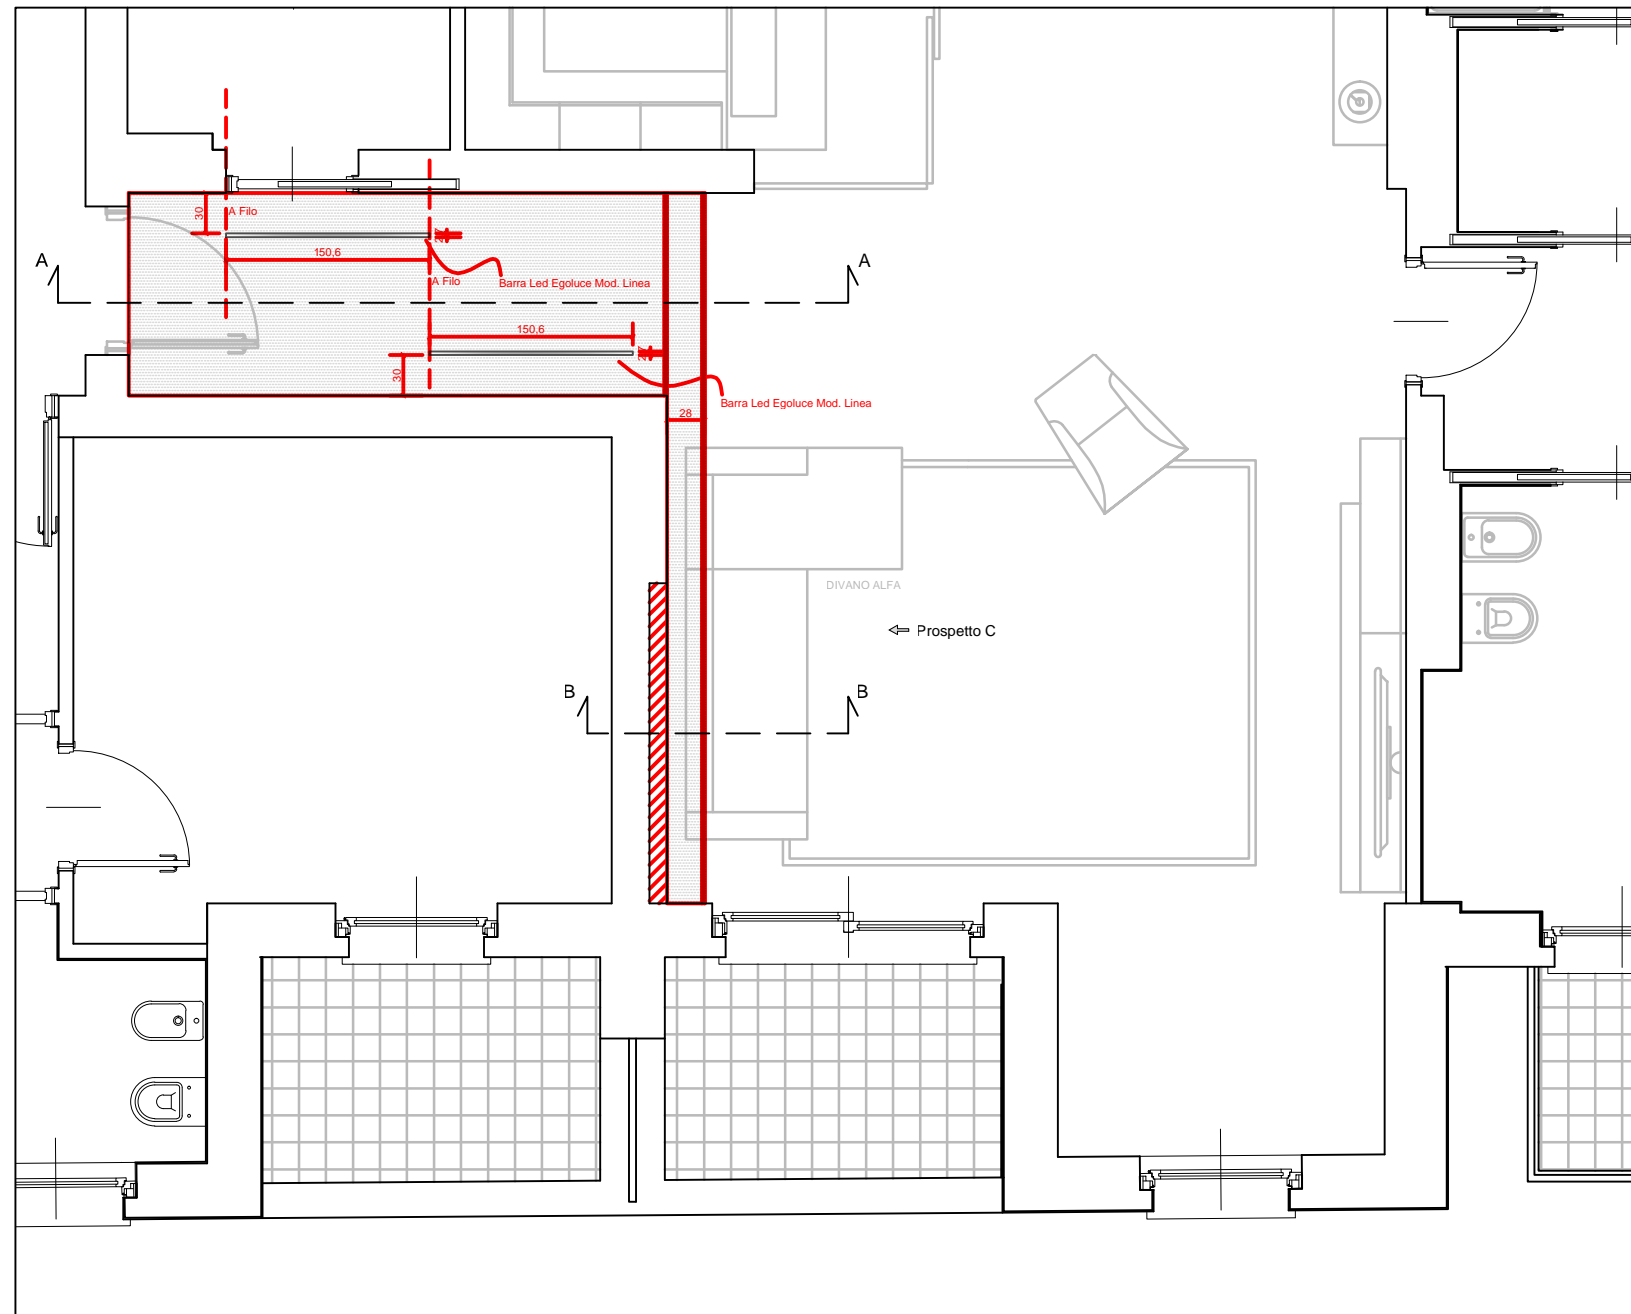

Prospetto C

LEGENDA:

- Punto luce a parete
- Parete da foderare
- Controsoffitto in pianta ed alzato
- Quote relative al controsoffitto
- Controsoffitto in sezione

COMMENTO:

cavallini LINEA C Corso Milano 6 - 20814 - Varedo - Mb - I ITALY
Tel. +39 0362 580566 - Fax +39 0362 554900
www.cavallinilineac.com - info@cavallinilineac.com
Xilo è un marchio di mobili prodotti e distribuiti da Cavallini Linea C: www.xilo.it - info@xilo.it

Tavola n° : 1

Data :

Agg. al:

Committente : Oggetto : Controsoffitto ingresso

Scala: 1 : 20

Firma per accettazione:

Progetto riservato - non cedibile

N.B.

1 - TUTTE LE MISURE SI RIFERISCONO A PARETI E PAVIMENTO FINITI

2 - OGNI VARIAZIONE E/O AGGIUNTA RISPETTO AL PRESENTE DISEGNO, VA COMUNICATA PER ISCRITTO