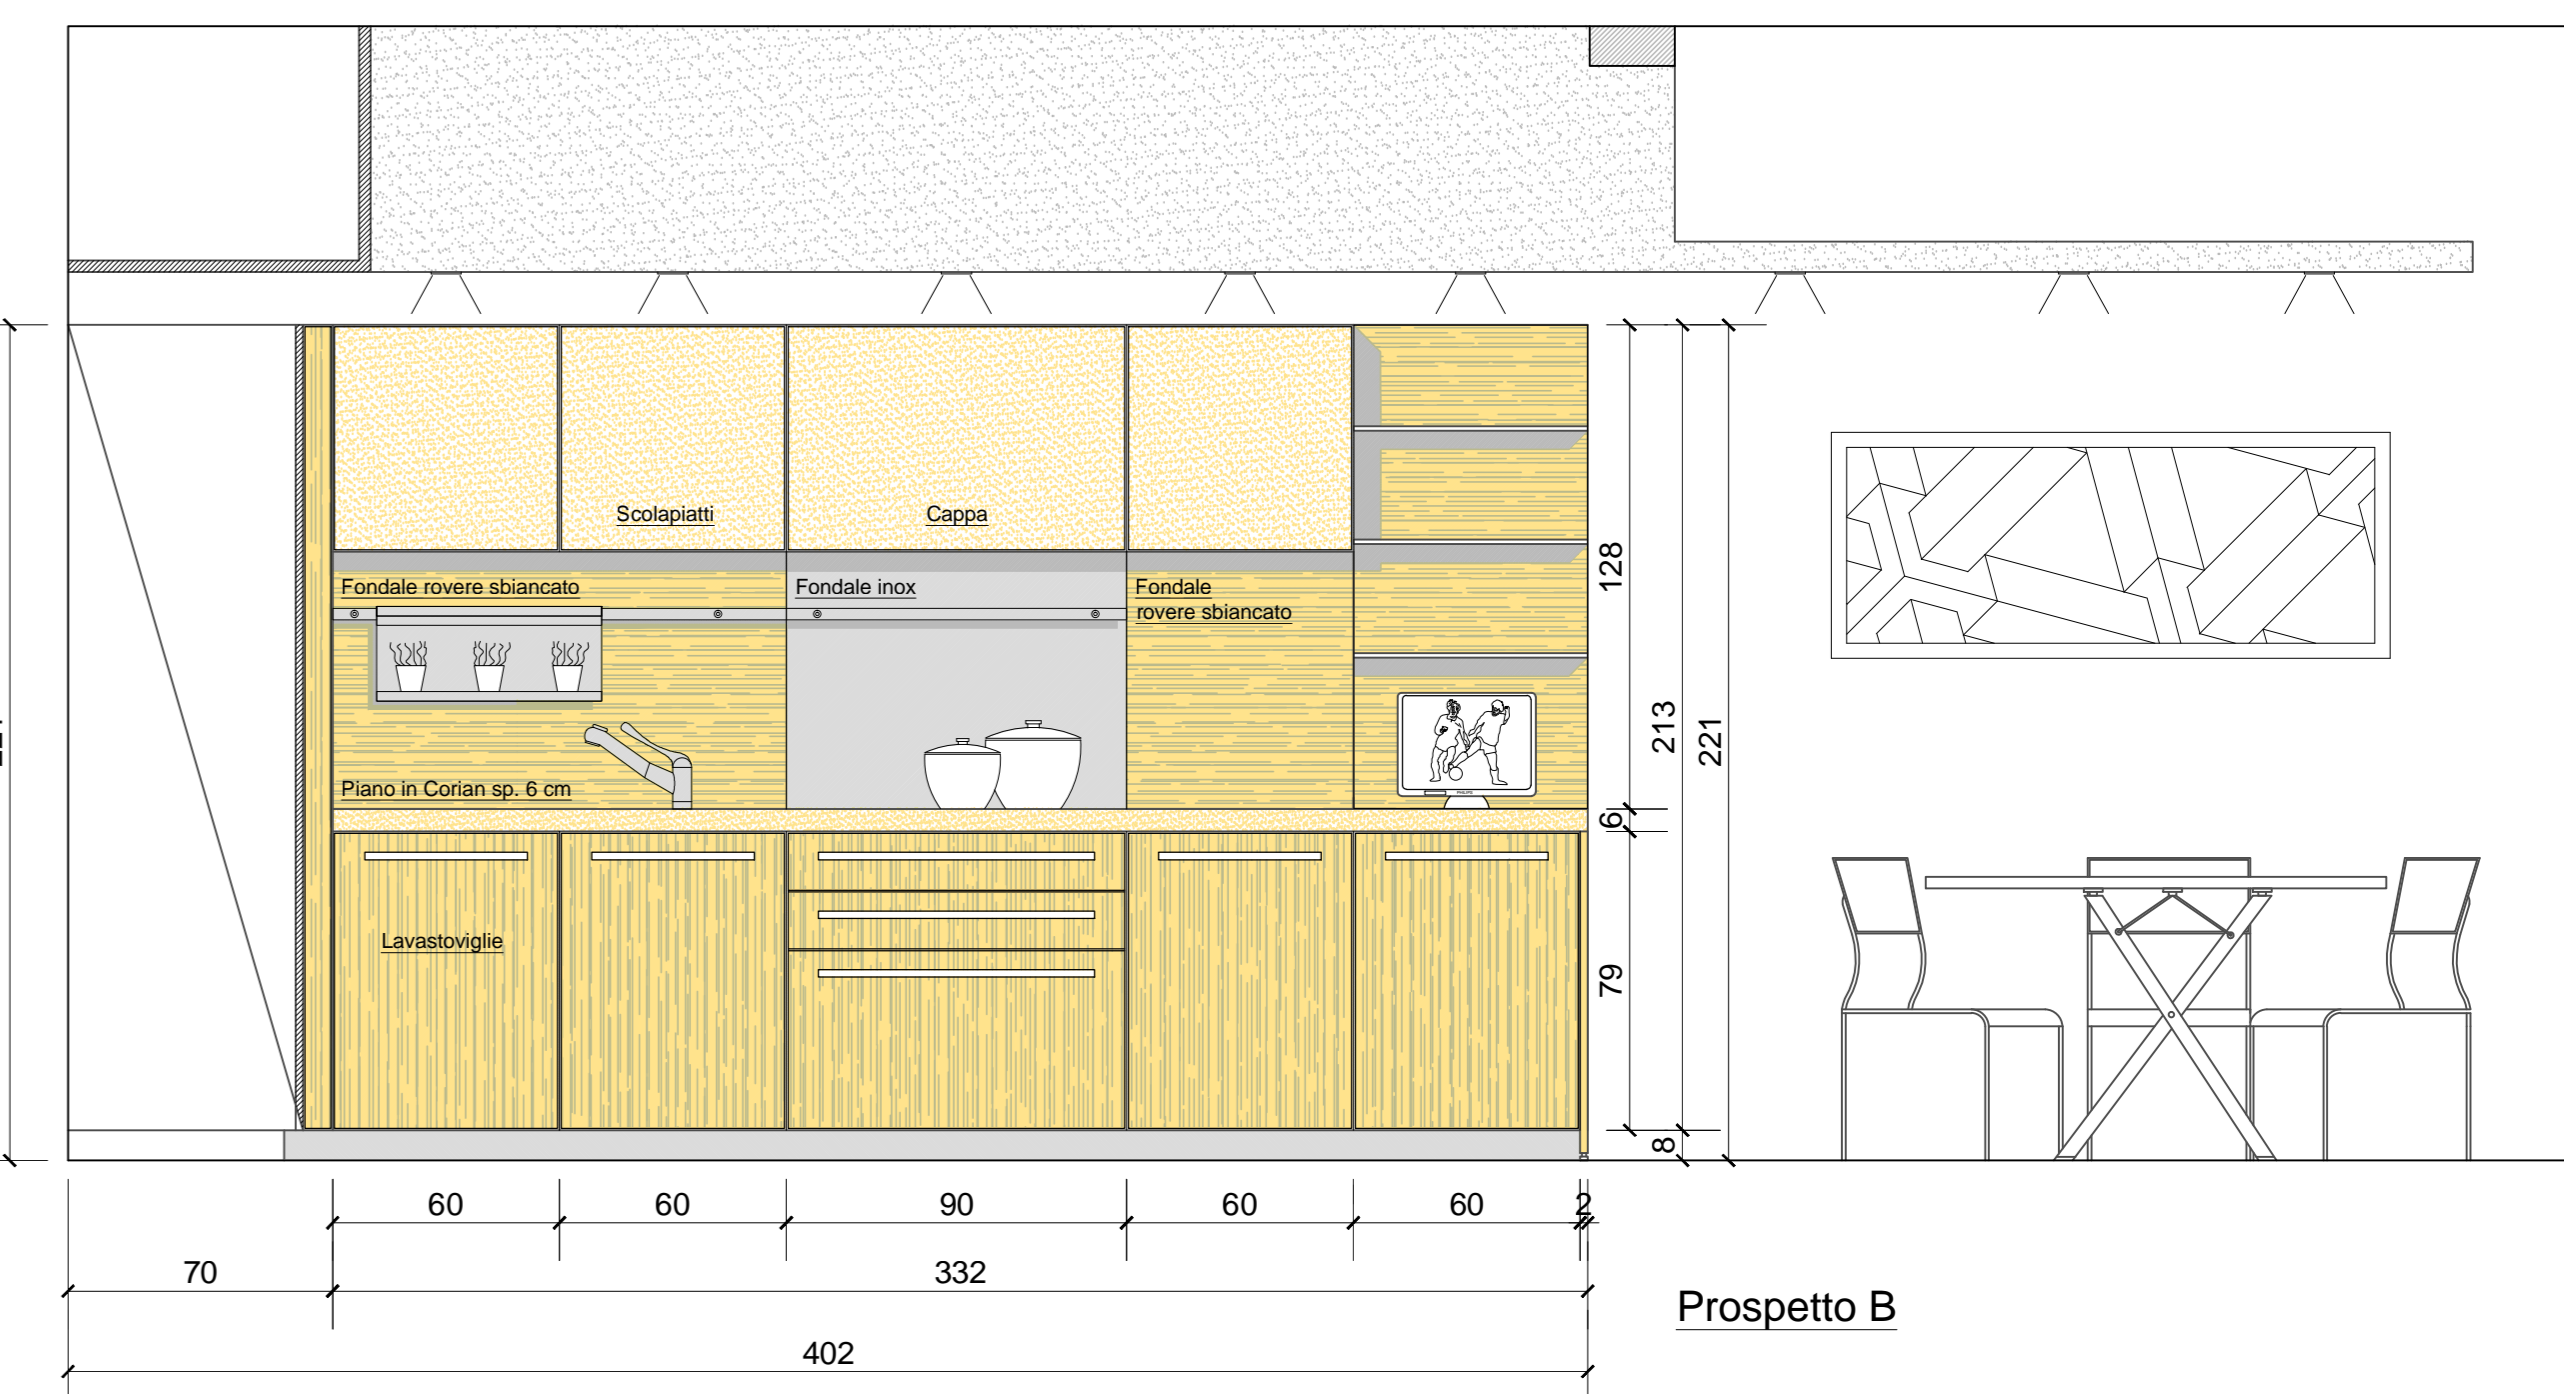

Prospetto B