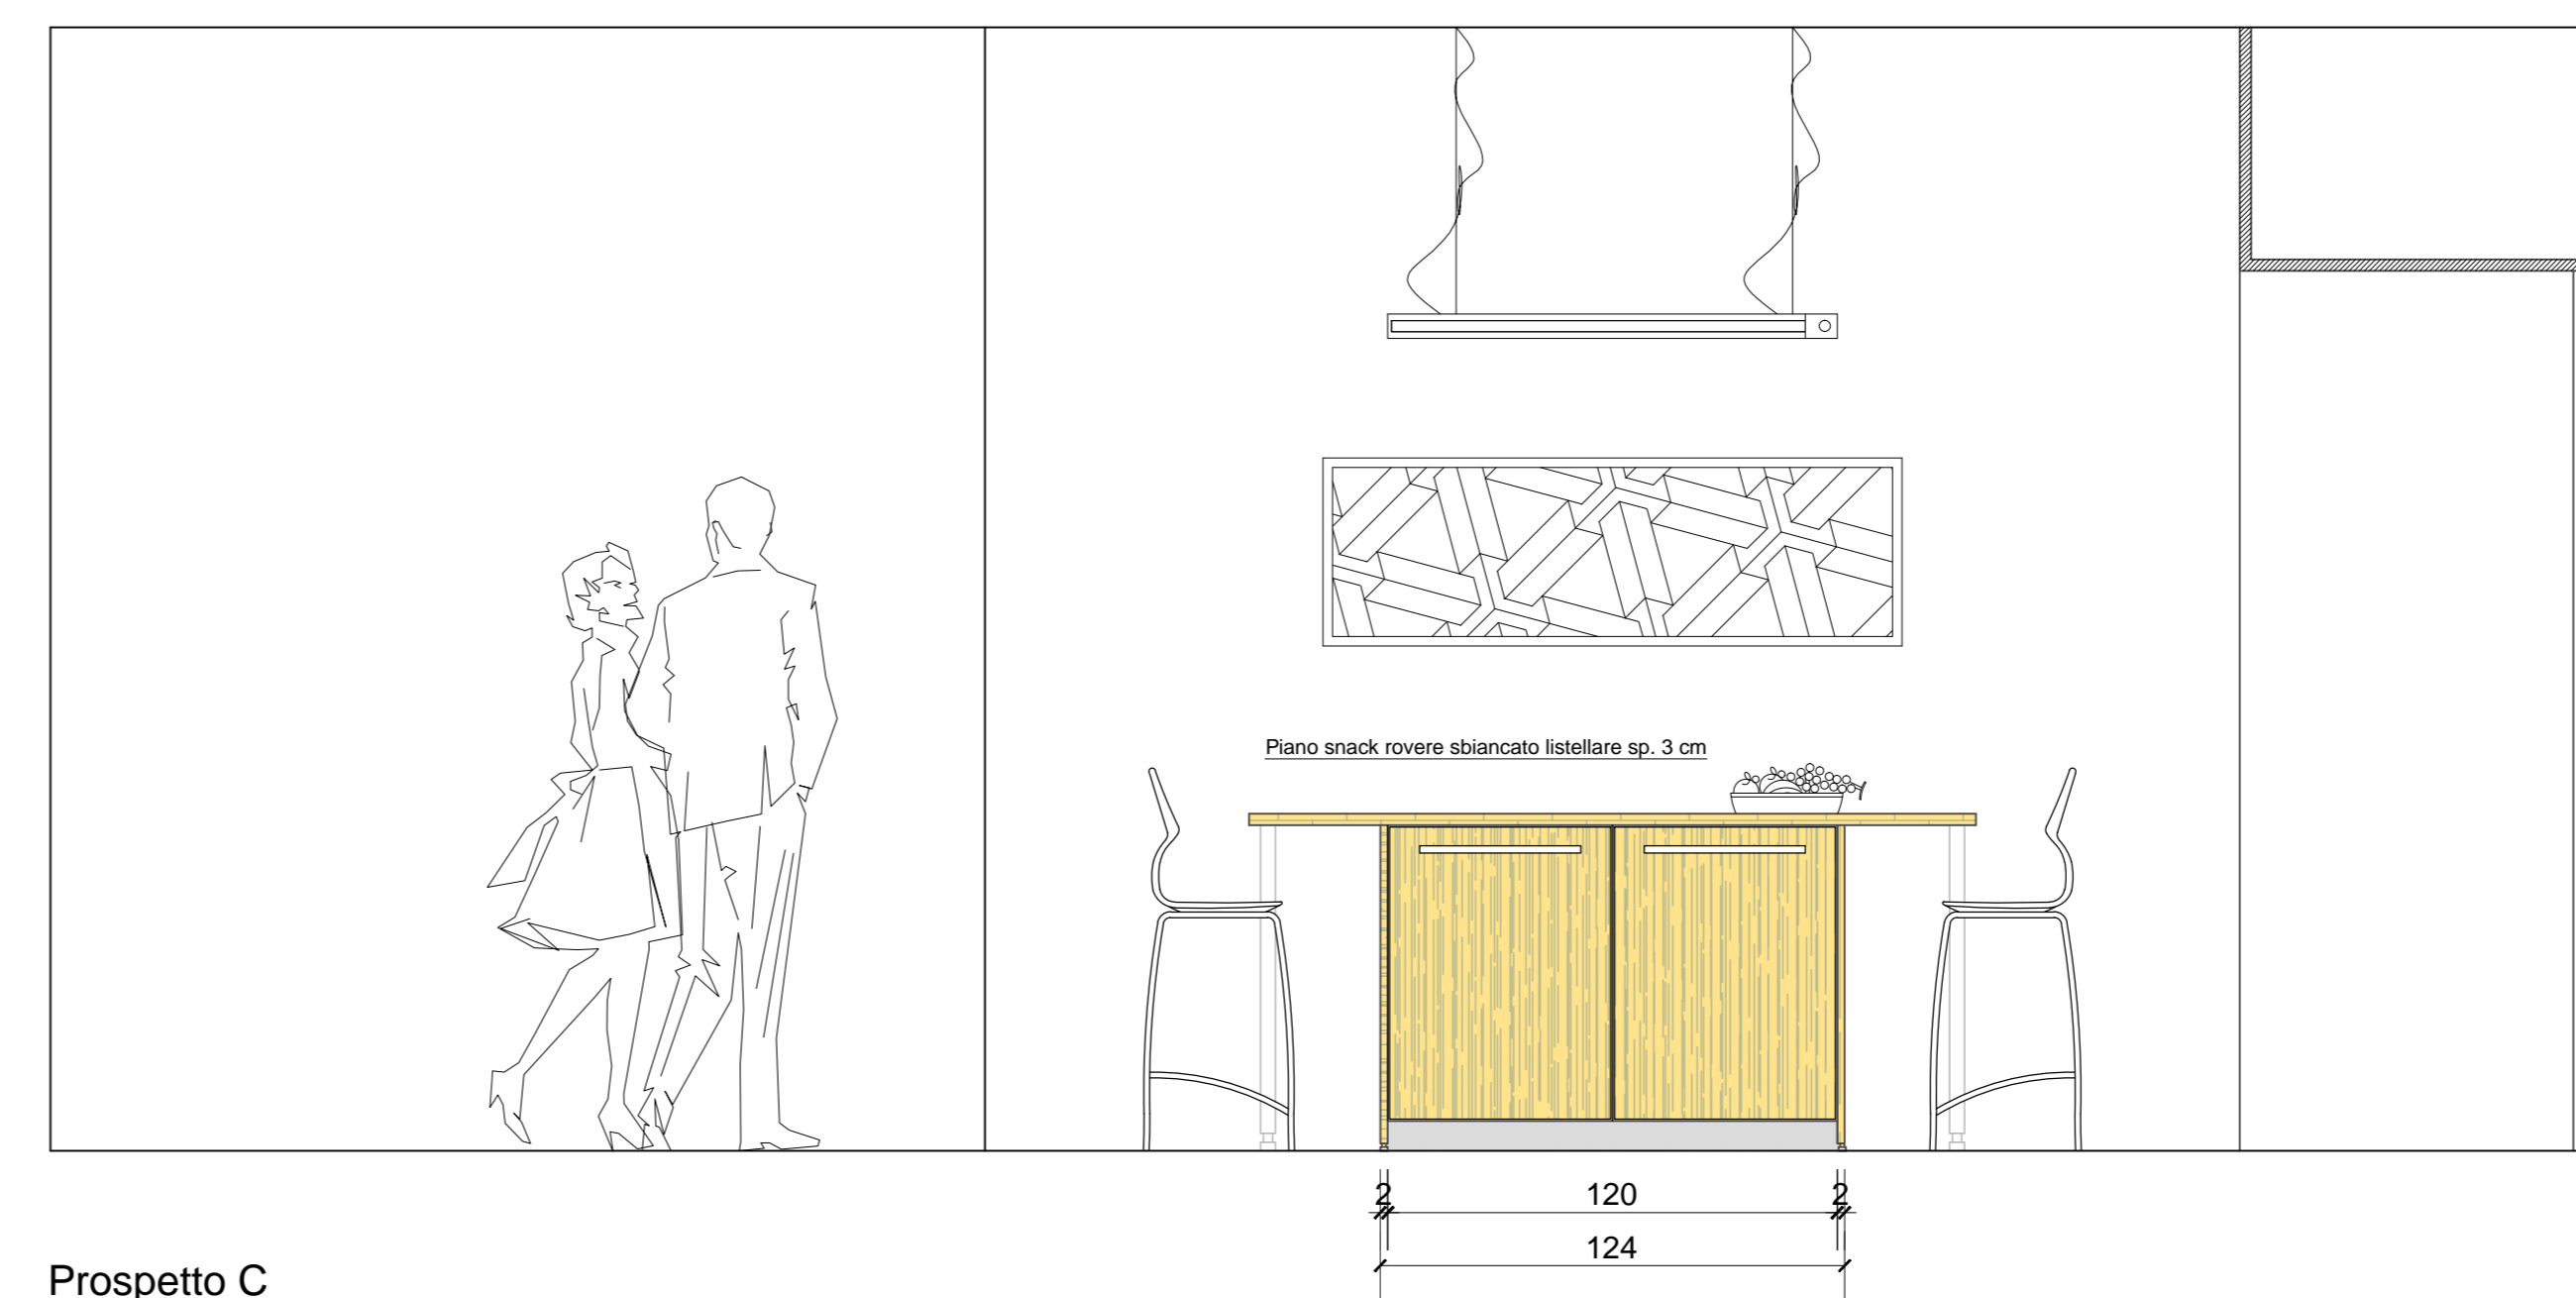

Prospetto C

cavallini
LINEA C
Corso Milano 6 - 20039 - Varedo - Milano - I ITALY
Tel. +39 0362 580566 - Fax +39 0362 554900
www.cavallinilineac.com - info@cavallinilineac.com

Tavola n° : 2

Data :

Agg. al: .....

Committente :

Oggetto : Cucina Boffi LT UNI

Scala : 1 : 20

Progetto riservato - non cedibile

Firma per accettazione:

.....