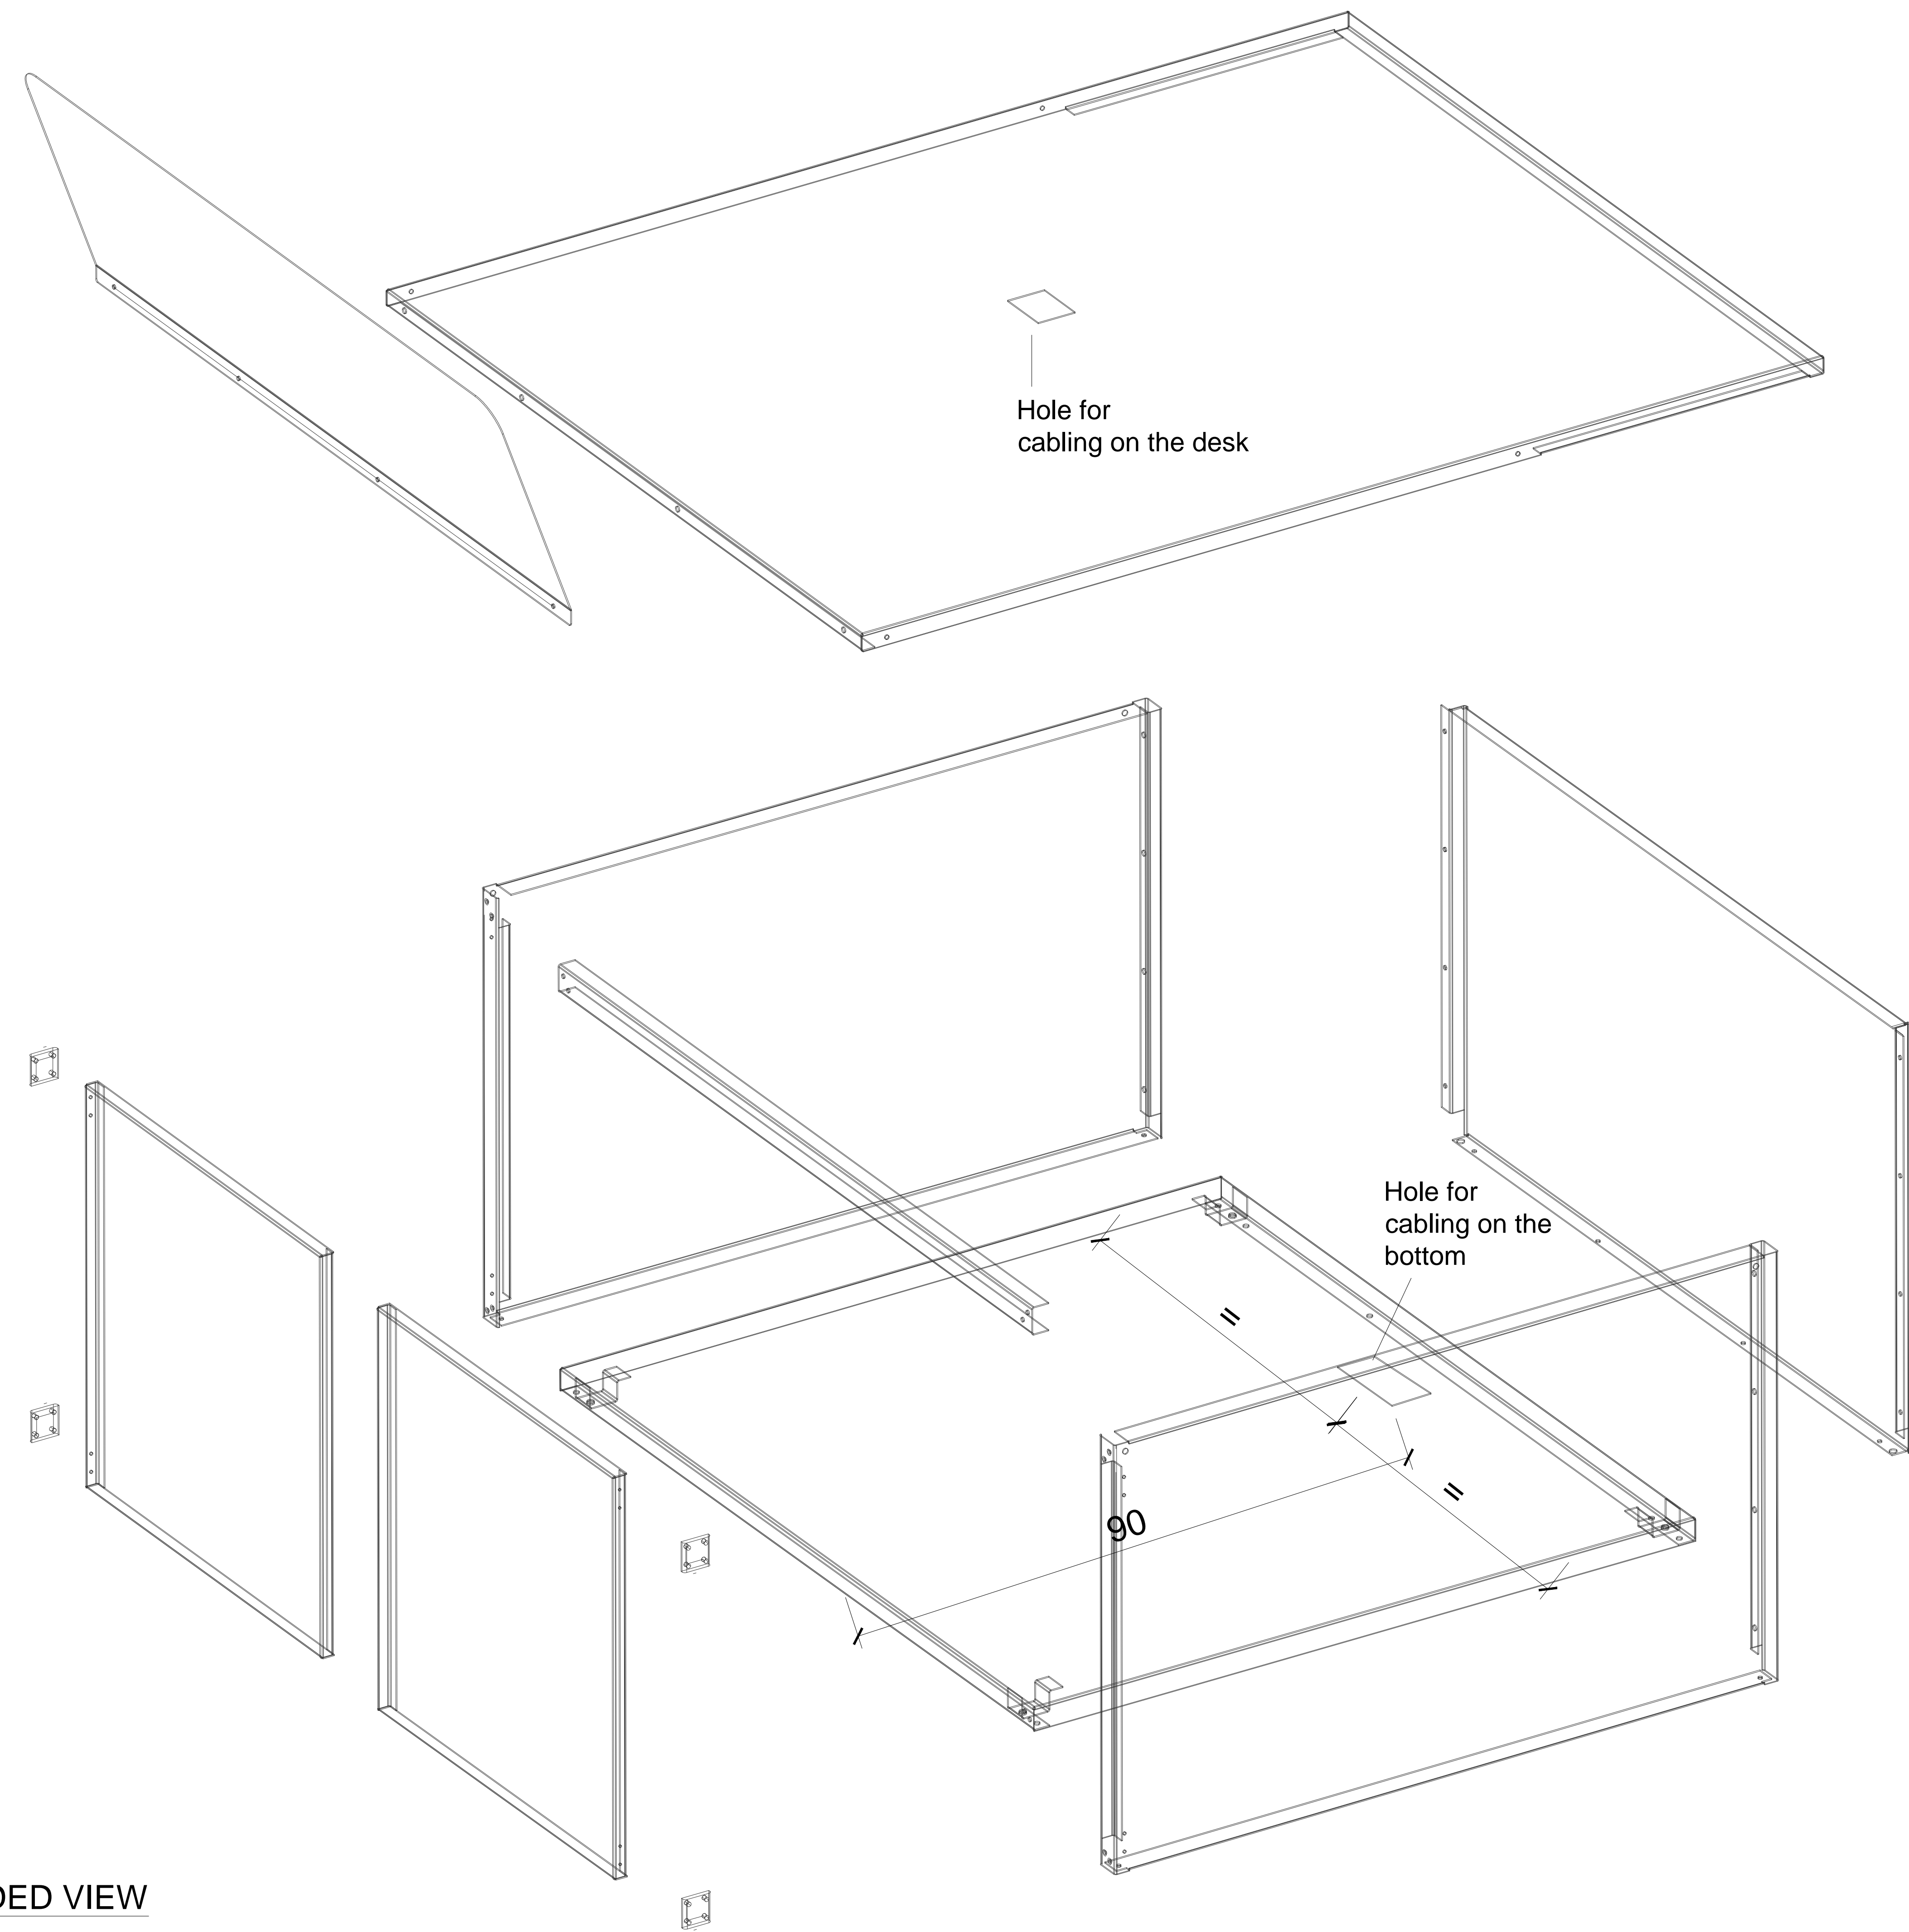

FRONT VIEW

SIDE VIEW

REAR VIEW

TOP VIEW

AXONOMETRIC VIEW

EXPLODED VIEW

cavallini LINEA C <small>Xilo è un marchio di mobili prodotti e distribuiti da Cavallini Linea C: www.xilo.it - info@xilo.it</small>	Corso Milano 6 - 20814 - Varedo - Mb - I ITALY Tel. +39 0362 580566 - Fax +39 0362 554900 www.cavallinilineac.com - info@cavallinilineac.com	Tavola n°: 2
	Data :	
	Agg. al:	
Committente :	Oggetto : Consolle in metallo verniciato per server	
	Scala disegno 2D: 1 : 10	
Progetto riservato - non cedibile	Firma per accettazione:	