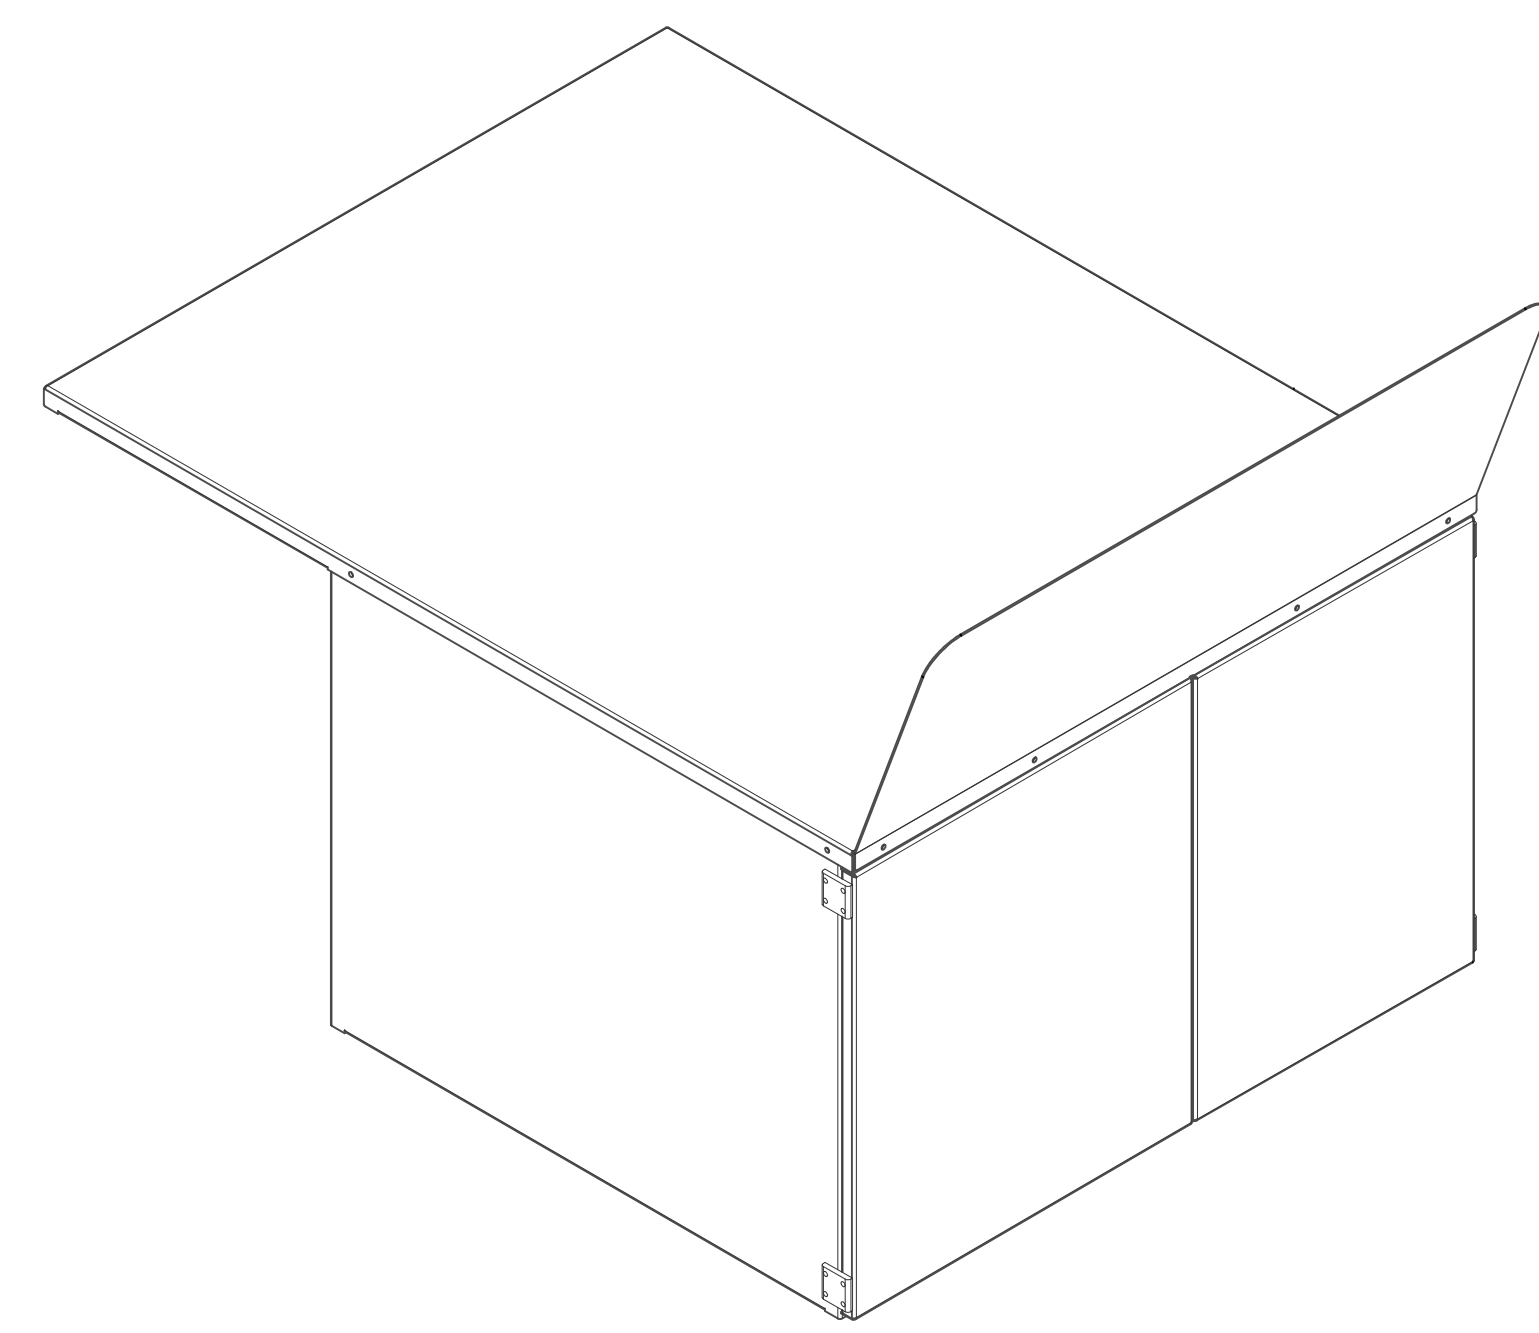

FRONT VIEW

SIDE VIEW

REAR VIEW

TOP VIEW

AXONOMETRIC VIEW

EXPLODED VIEW

cavallini LINEA C <small>Xilo è un marchio di mobili prodotti e distribuiti da Cavallini Linea C: www.xilo.it - info@xilo.it</small>	Corso Milano 6 - 20814 - Varedo - Mb - I ITALY Tel. +39 0362 580566 - Fax +39 0362 554900 www.cavallinilineac.com - info@cavallinilineac.com	Tavola n°: 2
	Data :	
	Agg. al:	
Committente :	Oggetto : Consolle in metallo verniciato per server	
	Scala disegno 2D: 1 : 10	
Progetto riservato - non cedibile	Firma per accettazione:	