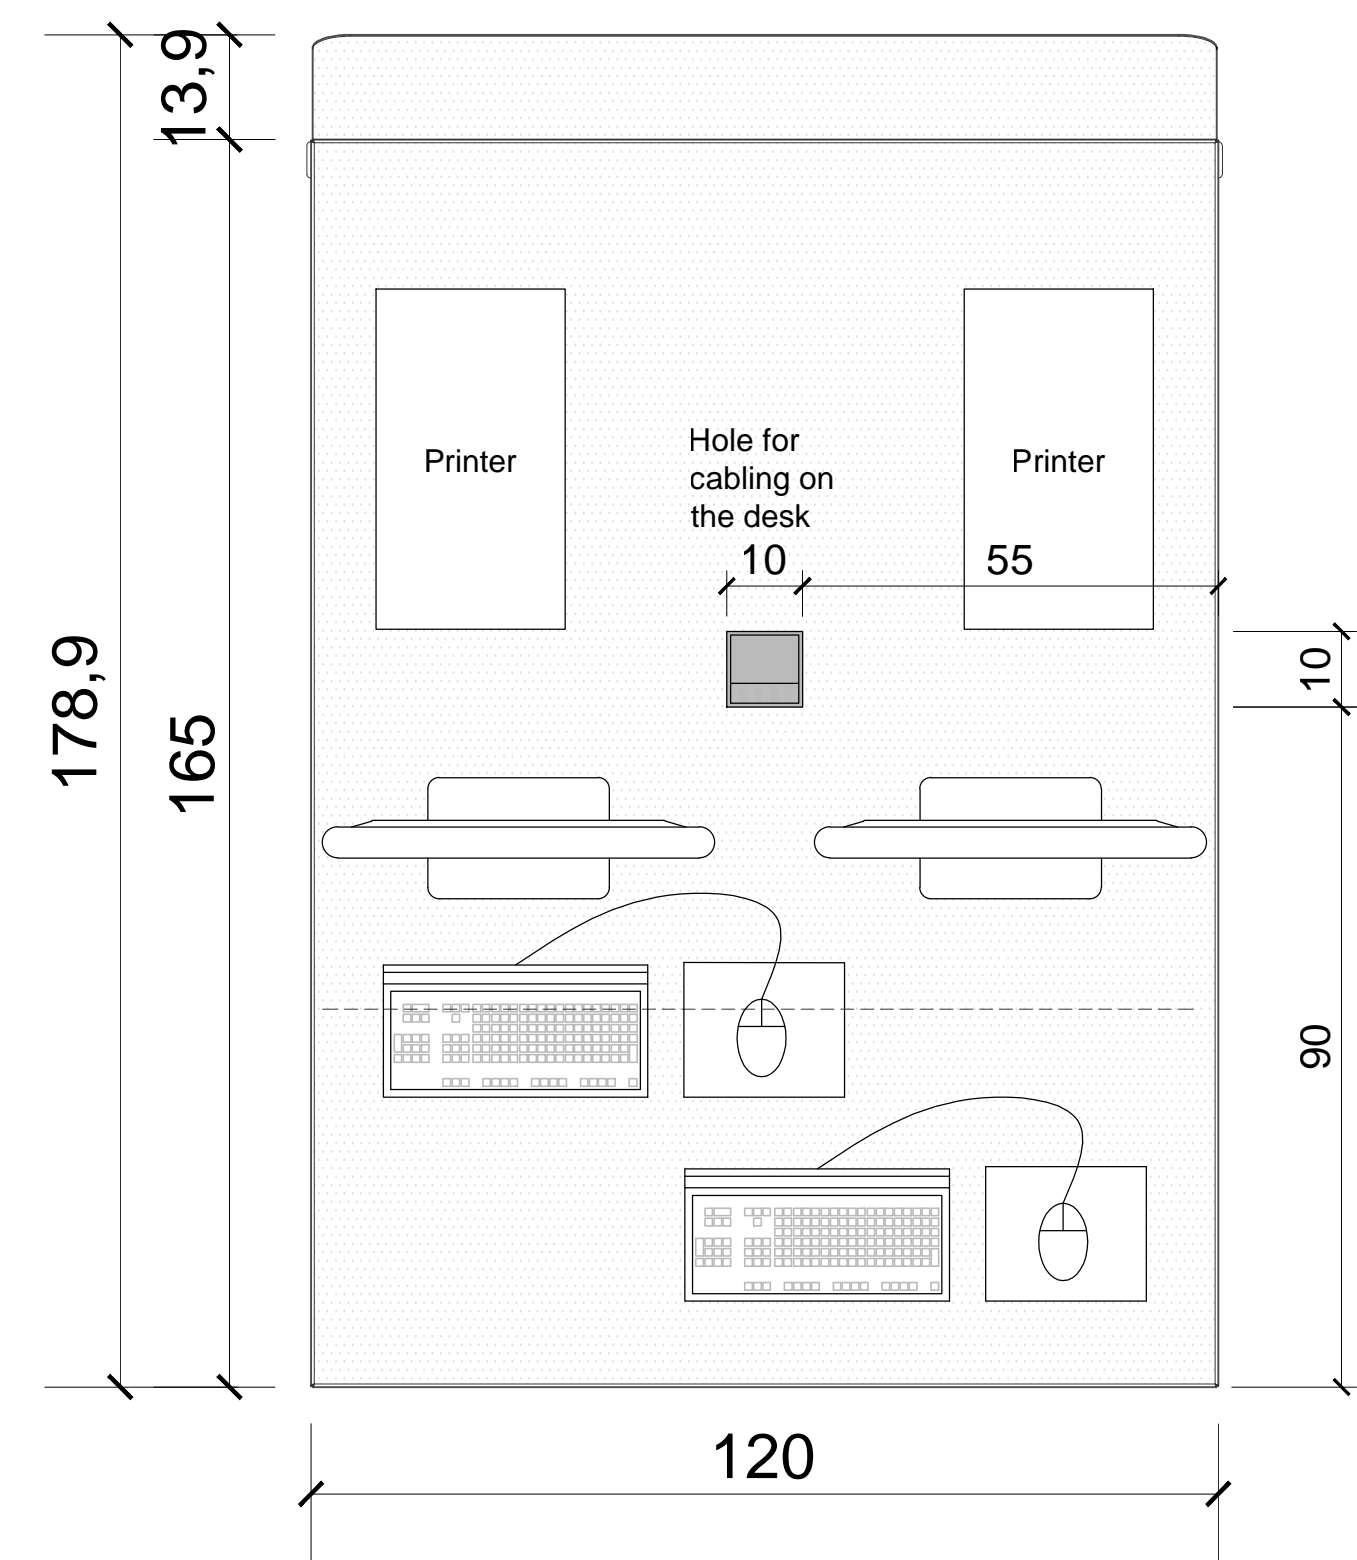

FRONT VIEW

SIDE VIEW

REAR VIEW

TOP VIEW

AXONOMETRIC VIEW

EXPLODED VIEW

cavallini LINEA C <small>Xilo è un marchio di mobili prodotti e distribuiti da Cavallini Linea C: www.xilo.it - info@xilo.it</small>	Corso Milano 6 - 20814 - Varedo - Mb - I ITALY Tel. +39 0362 580566 - Fax +39 0362 554900 www.cavallinilineac.com - info@cavallinilineac.com	Tavola n°: 2
	Data :	
	Agg. al:	
Committente :	Oggetto : Consolle in metallo verniciato per server	
	Scala disegno 2D: 1 : 10	
Progetto riservato - non cedibile	Firma per accettazione:	