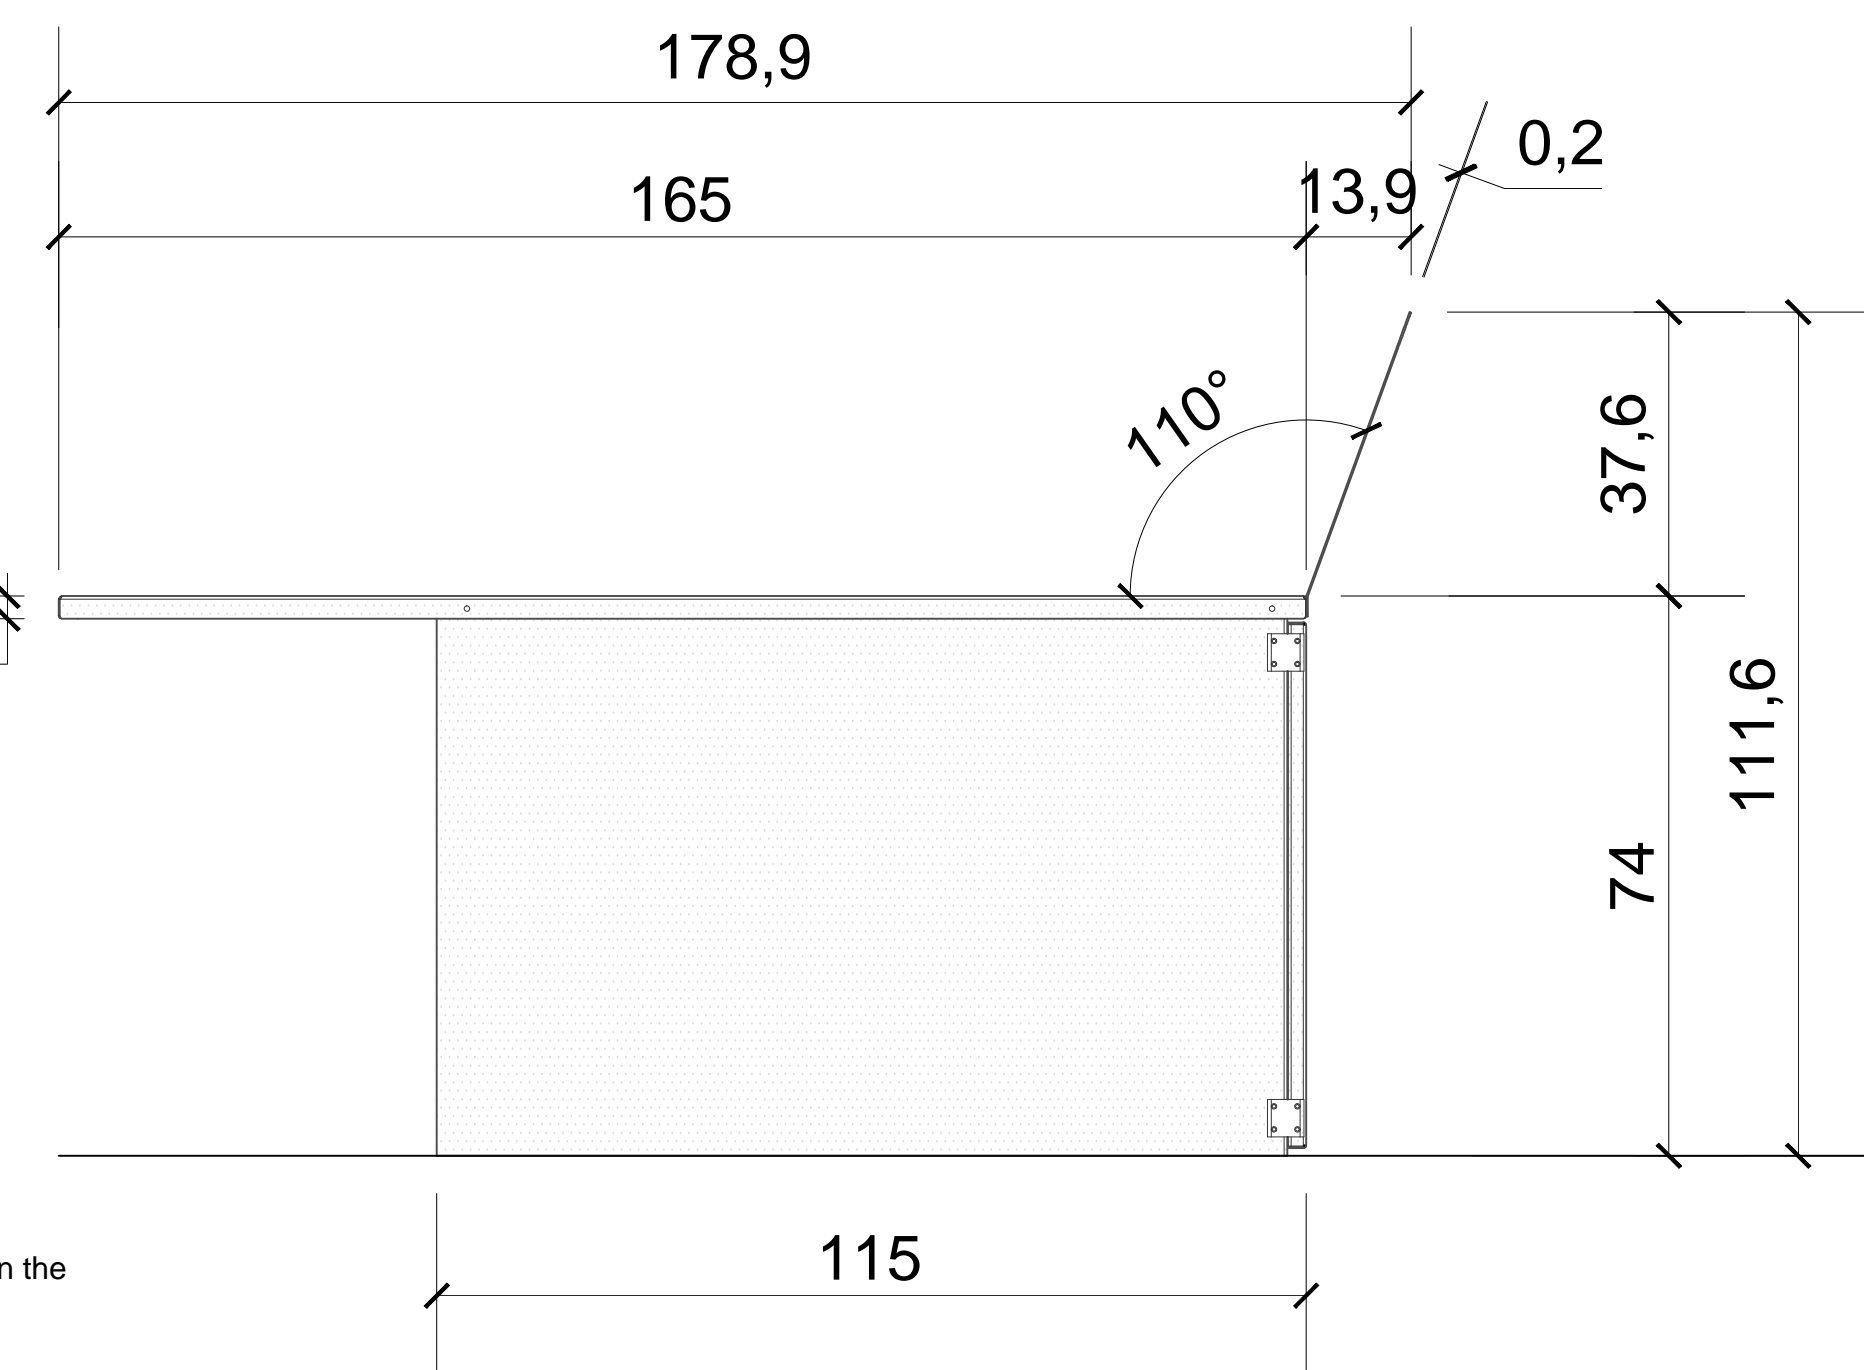

FRONT VIEW

SIDE VIEW

REAR VIEW

TOP VIEW

AXONOMETRIC VIEW

EXPLODED VIEW

cavallini LINEA C <small>Xilo è un marchio di mobili prodotti e distribuiti da Cavallini Linea C: www.xilo.it - info@xilo.it</small>	Corso Milano 6 - 20814 - Varedo - Mb - I ITALY Tel. +39 0362 580566 - Fax +39 0362 554900 www.cavallinilineac.com - info@cavallinilineac.com	Tavola n°: 2
	Data :	
	Agg. al:	
Committente :	Oggetto : Consolle in metallo verniciato per server	
	Scala disegno 2D: 1 : 10	
Progetto riservato - non cedibile	Firma per accettazione:	