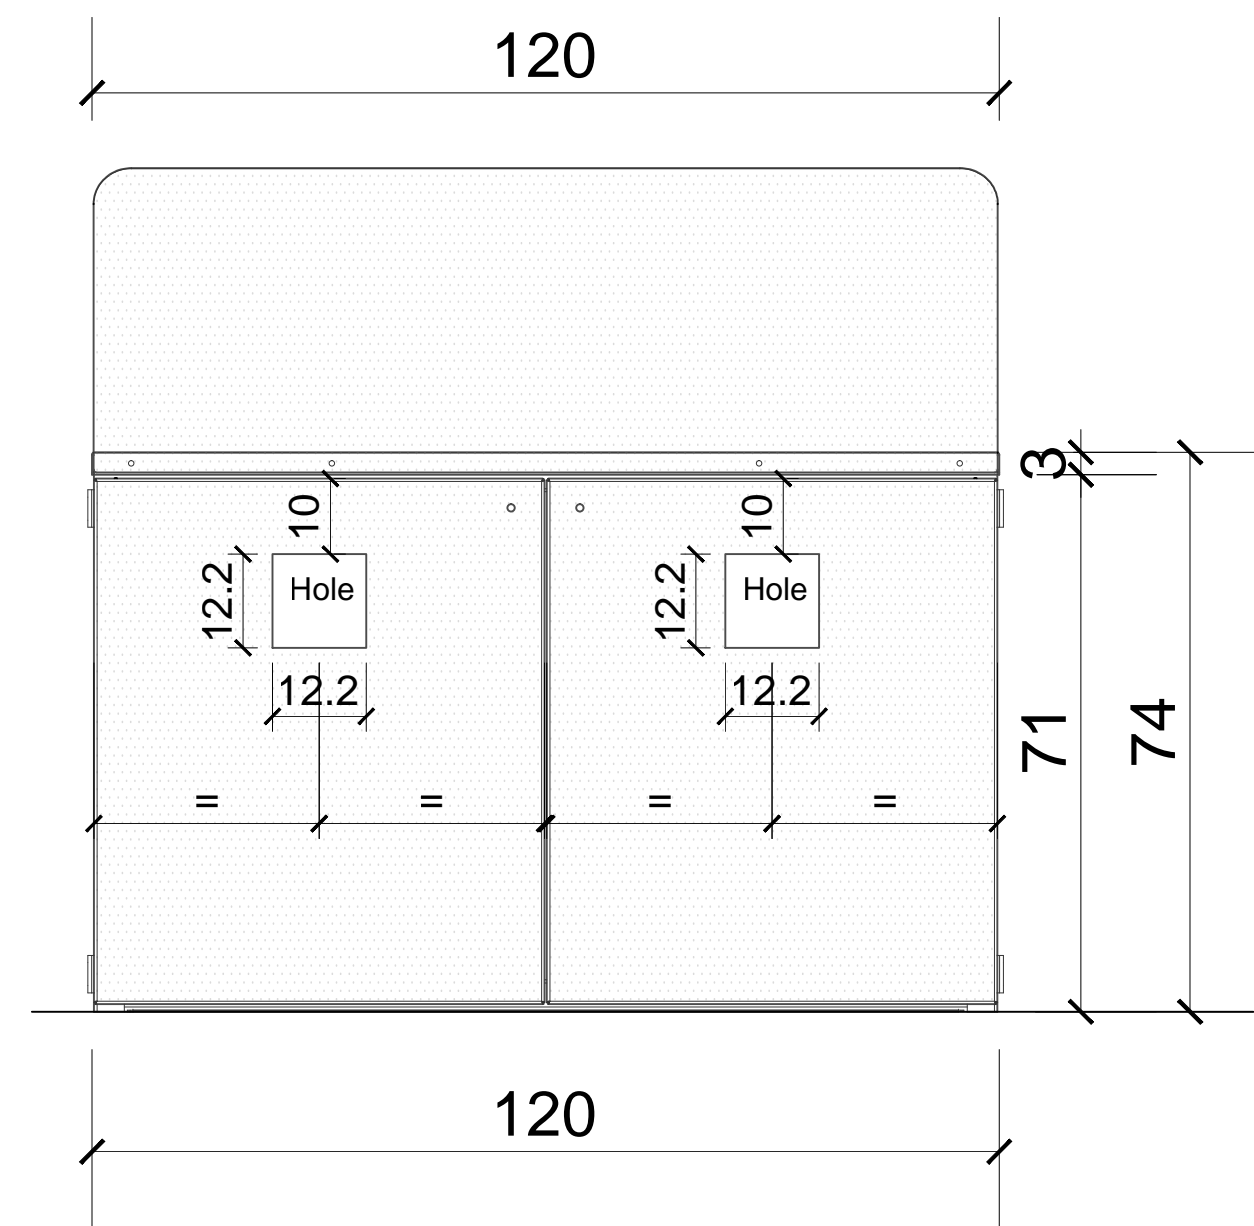

FRONT VIEW

SIDE VIEW

REAR VIEW

TOP VIEW

AXONOMETRIC VIEW

EXPLODED VIEW

cavallini LINEA C <small>Xilo è un marchio di mobili prodotti e distribuiti da Cavallini Linea C: www.xilo.it - info@xilo.it</small>	Corso Milano 6 - 20814 - Varedo - Mb - I ITALY Tel. +39 0362 580566 - Fax +39 0362 554900 www.cavallinilineac.com - info@cavallinilineac.com	Tavola n°: 2
	Data :	
	Agg. al:	
Committente :	Oggetto : Consolle in metallo verniciato per server	
	Scala disegno 2D: 1 : 10	
Progetto riservato - non cedibile	Firma per accettazione:	